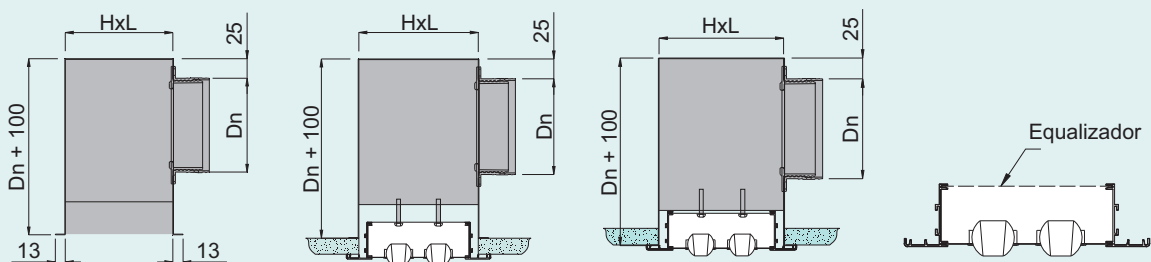

CARACTERISTICAS

Las multimicrotoberas **APM15J** están destinadas para su instalación en conducto rectangular.

Están compuestas por una serie de microtoberas regulables individualmente, proporcionando una gran versatilidad, según el tipo de entorno en el que se instale.

ACABADOS

Las multimicrotoberas **APM15J** están fabricadas en placa de acero, con perfiles de aluminio y microtoberas de nylon.
Acabado en **RAL 9010**.

ACCESORIOS:

Opción de incorporar plenum con placa equalizadora y compuerta de regulación.

INSTALACIÓN:

Montaje en conducto mediante fijación frontal con tornillo.

Dimensiones plenum. N° Bocas / Dn diámetro nominal														
Altura H	Longitud "L" del difusor													
	250	300	400	500	600	700	800	900	1000	1100	1200	1300	1400	1500
100	125	125	125	125	125	125	125	125	125					
150		125	125	125	125	160	160	160	200					
200		125	125	160	160	200	200	200	200	250				
250			160	160	200	200	250	250	250	250	250	2x250		
300				200	200	250	250	250	2x250	2x250	2x250	2x250		
350						250	250	2x250	2x250	2x250	2x250	2x250	2x250	2x250