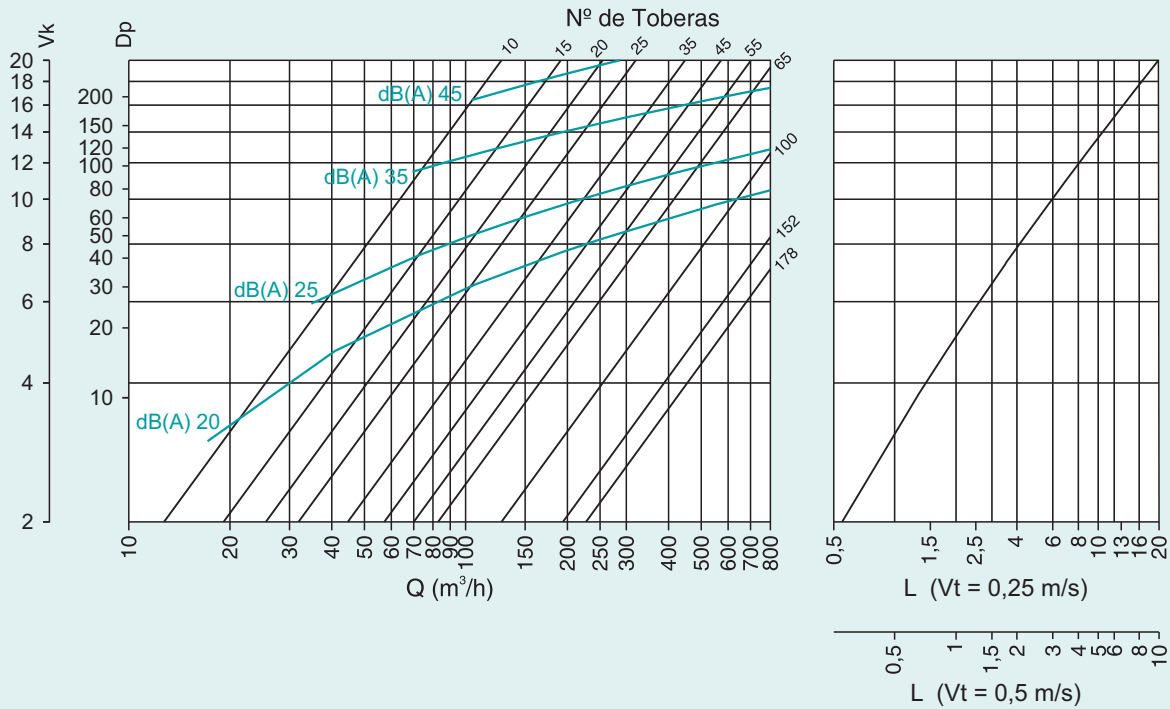

DIFUSOR ALTA INDUCCION

Características Generales

AI

P
RAL 9010

Tipo APM15J

Tipo APM15J

DIFUSOR ALTA INDUCCION MICROTOBERA

TIPO APM15J

		Número de toberas por difusor													
Altura H	Nº de Filas	Longitud "L" del difusor													
		250	300	400	500	600	700	800	900	1000	1100	1200	1300	1400	1500
100	1	4	5	7	9	11	13	15	17	19					
150	2		10	14	18	22	26	30	34	38					
200	3		15	21	27	33	39	45	51	57	63				
250	4			28	36	44	52	60	68	76	84	92	100		
300	5				45	55	65	75	85	95	105	115	125		
350	6						80	92	104	116	128	140	152	164	178