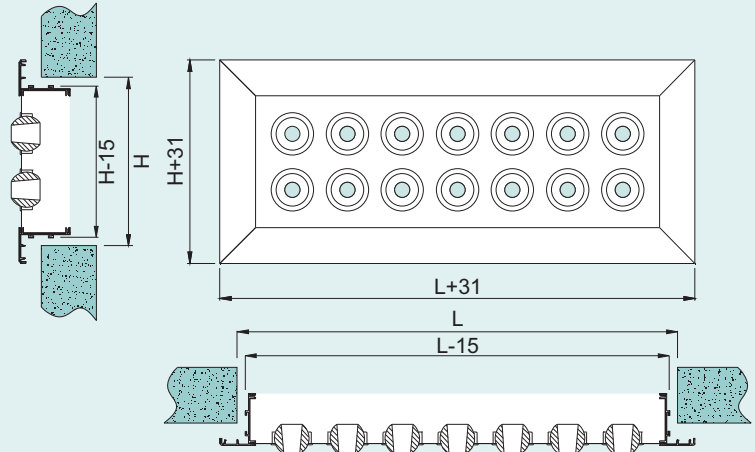

CARACTERISTICAS

Las multimicrotoberas **APM15J** están destinadas para su instalación en conducto rectangular.

Están compuestas por una serie de microtoberas regulables individualmente, proporcionando una gran versatilidad, según el tipo de entorno en el que se instale.

Su particular geometría permite un lanzamiento de aire de gran alcance, lo que permite climatizar amplias estancias.

El elevado número de microtoberas, asegura una altísima inducción entre el aire primario y el aire ambiente, permitiendo una rápida reducción de la velocidad y temperatura antes de que el aire entre en la zona ocupada.

ACABADOS

Las multimicrotoberas **APM15J** están fabricadas en placa de acero, con perfiles de aluminio y microtoberas de nylon.
Acabado en **RAL 9010**.

ACCESORIOS:

Opción de incorporar plenum con placa equalizadora y compuerta de regulación.

INSTALACIÓN:

Montaje en conducto mediante fijación frontal con tornillo.

Dimensiones plenum. N° Bocas / Dn diámetro nominal														
Altura H	Longitud "L" del difusor													
	250	300	400	500	600	700	800	900	1000	1100	1200	1300	1400	1500
100	125	125	125	125	125	125	125	125	125					
150		125	125	125	125	160	160	160	200					
200		125	125	160	160	200	200	200	200	250				
250			160	160	200	200	250	250	250	250	250	2x250		
300				200	200	250	250	250	2x250	2x250	2x250	2x250		
350						250	250	2x250	2x250	2x250	2x250	2x250	2x250	2x250