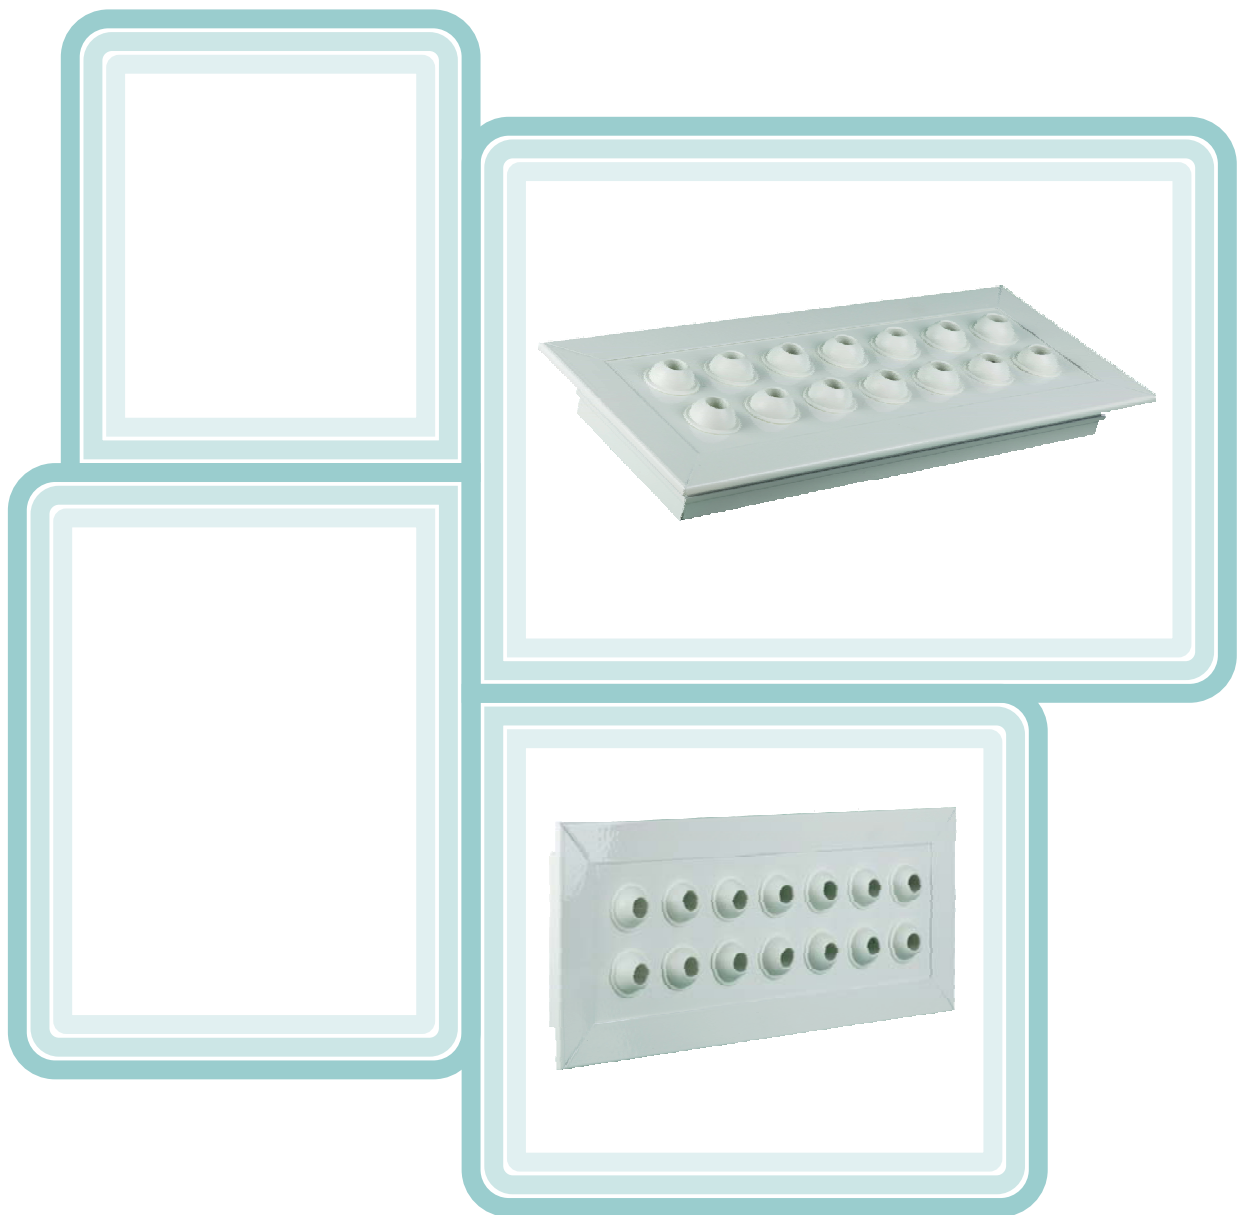

Airsum®

DIFUSORES DE ALTA INDUCCION CON MICROTOBERAS "APM15J"

difusión

acústica

cortafuegos

DIFUSOR ALTA INDUCCION

Características Generales

Tipo APM15J

CARACTERISTICAS

Las multimicrotoberas **APM15J** están destinadas para su instalación en conducto rectangular.

Están compuestas por una serie de microtoberas regulables individualmente, proporcionando una gran versatilidad, según el tipo de entorno en el que se instale.

Su particular geometría permite un lanzamiento de aire de gran alcance, lo que permite climatizar amplias estancias.

El elevado número de microtoberas, asegura una altísima inducción entre el aire primario y el aire ambiente, permitiendo una rápida reducción de la velocidad y temperatura antes de que el aire entre en la zona ocupada.

ACABADOS

Las multimicrotoberas **APM15J** están fabricadas en placa de acero, con perfiles de aluminio y microtoberas de nylon.
Acabado en **RAL 9010**.

ACCESORIOS:

Opción de incorporar plenum con placa equalizadora y compuerta de regulación.