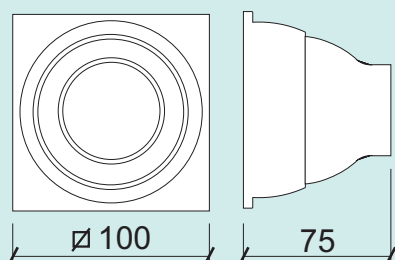

Tobera largo alcance móvil **TG-100** fabricada en material plástico con superficies interiores curvadas para facilitar el paso de aire a velocidades medias y altas.
Con giro de 360° y cabeceo de 25°.

Fabricación:
ABS Natural más tinte.
Acabado estándar: Color blanco.
Opcional: Color gris y negro.

TIPO TG-100

TABLA DE SELECCION TG- 100

Q	50	60	70	75	80	90	100	125	150	175	200	225
Vs	8,7	10,8	12,2	13,1	14,0	15,7	17,5	21,8	26,2	30,6	34,9	39,3
Al ₁ (1,00)	2,6	3,1	3,6	3,9	4,2	4,7	5,2	6,5	7,8	9,1	10,4	11,7
Al ₂ (0,75)	3,4	4,1	4,8	5,2	5,5	6,2	6,9	8,6	10,3	12,1	13,8	15,5
Al ₃ (0,50)	5,2	6,2	7,2	7,8	8,3	9,3	10,3	12,9	15,5	18,1	20,7	23,3
Al ₄ (0,25)	10,3	12,4	14,5	15,5	16,6	18,6	20,7	>23	>23	>23	>23	>23
Pt	51	74	101	116	132	167	206	321	463	630	823	1042
Pt (con obturador)	61	90	124	142	162	205	252	389	564	768	1003	1270
Lwa	14	19	23	25	26	30	32	38	43	47	51	50