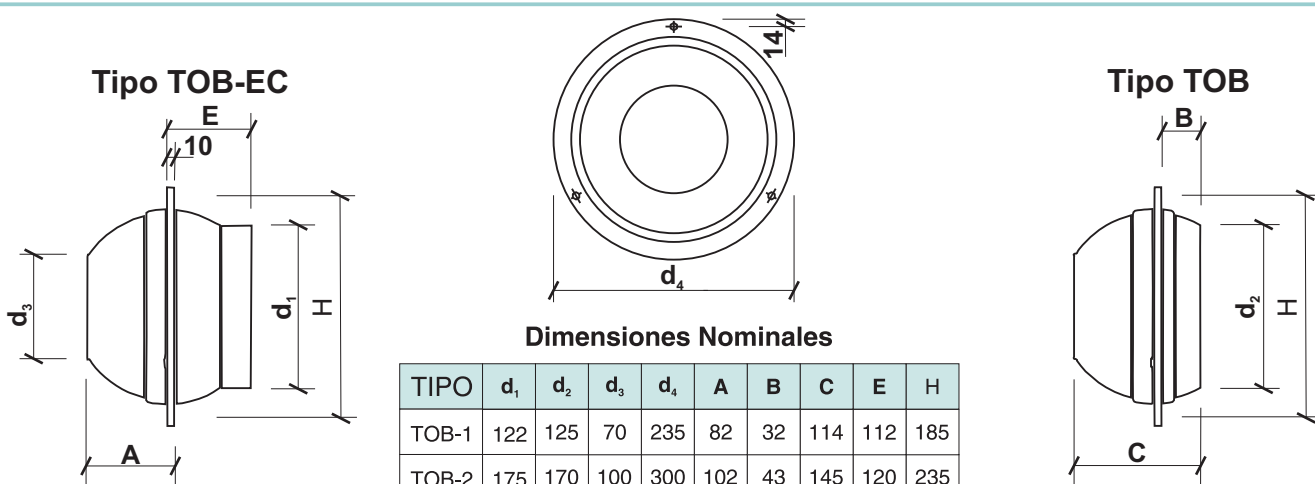

TOBERAS LARGO ALCANCE

Serie TOB

Dimensiones Nominales

TIPO	d ₁	d ₂	d ₃	d ₄	A	B	C	E	H
TOB-1	122	125	70	235	82	32	114	112	185
TOB-2	175	170	100	300	102	43	145	120	235
TOB-3	224	210	130	350	122	58	180	129	285
TOB-4	250	250	160	405	142	74	216	153	335
TOB-5	300	300	190	455	162	80	242	161	385

Tipo	Caudal m ³ /h.	Nivel Potencia Sonora dB(A)	Δp m/m c.a.	Alcance (m.l.) V.final 0,75 m/s.	Alcance (m.l.) V.final 0,50 m/s.
TOB-1	225	35	18,1	10,3	15,5
	275	40	26,6	12,5	18,7
	325	45	37,1	14,7	22,1
TOB-2	385	35	12,2	12,3	18,3
	470	40	17,1	15,4	22,7
	560	45	26,0	17,8	26,6
TOB-3	560	35	9,1	13,8	20,6
	700	40	14,5	17,3	25,9
	810	45	19,1	19,9	29,7
TOB-4	800	35	8,2	16,1	24,1
	950	40	12,9	19,1	29,1
	1120	45	16,0	22,3	33,3
TOB-5	1130	35	8,1	18,8	28,1
	1400	40	12,7	23,7	>34
	1750	45	19,8	29,6	>34